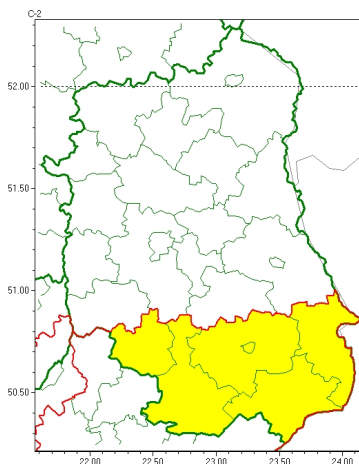

Zasięg ostrzeżeń w województwie

Przymrozki
2023-03-16 11:45

WOJEWÓDZTWO LUBELSKIE
OSTRZEŻENIA METEOROLOGICZNE ZBIORCZO NR 46
WYKAZ OBSZARÓW ZIEMNYCH CYCHOSTRZEŻENIA
o godz. 11:45 dnia 16.03.2023

Zjawisko/Stopień zagrożenia	Przymrozki/1
Obszar (w nawiasie numer ostrzeżenia dla powiatu)	powiaty: biłgorajski(24), hrubieszowski(23), janowski(24), tomaszowski(23), zamojski(24), Zamo (24)
Ważność	od godz. 22:00 dnia 16.03.2023 do godz. 08:00 dnia 18.03.2023
Prawdopodobieństwo	90%
Przebieg	W nocy cz/pt oraz pt/so prognozowany jest spadek temperatury powietrza do około -4°C, przy gruncie do około -6°C. Temperatura maksymalna w piątek od 6°C do 8°C.
SMS	IMGW-PIB OSTRZEŻENIA: PRZYMROZKI/1 lubelskie (6 powiatów) od 22:00/16.03 do 08:00/18.03.2023 temp. min -4 st., przy gruncie -6 st. Dotyczy powiatów: biłgorajski, hrubieszowski, janowski, tomaszowski, zamojski i Zamość.
RSO	Woj. lubelskie (6 powiatów), IMGW-PIB wydał ostrzeżenie pierwszego stopnia o przymrozkach
Uwagi	Ostrzeżenia mogą być kontynuowane.