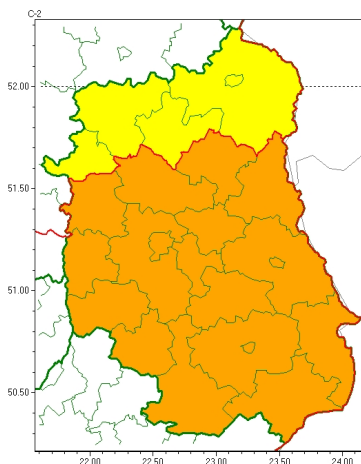

Zasięg ostrzeżeń w województwie

Burze  
2024-06-10 05:13

**WOJEWÓDZTWO LUBELSKIE**  
**OSTRZEŻENIA METEOROLOGICZNE ZBIORCZO NR 122**  
**WYKAZ OBSZARÓW ZUSYTYCH OSTRZEŻENIAMI**  
**o godz. 05:13 dnia 10.06.2024**

| Zjawisko/Stopień zagrożenia                       | Burze/2  |
|---|--|
| Obszar (w nawiasie numer ostrzeżenia dla powiatu) | powiaty: biłgorajski(63), Chełm(60), chełmski(60), hrubieszowski(62), janowski(65), krasnostawski(62), krańcowski(64), lubartowski(56), lubelski(60), Lublin(60), Łęczyński(60), opolski(62), parczewski(58), puławski(59), widnicki(62), tomaszowski(64), włodawski(57), zamojski(63), Zamość (63)  |
| Ważność   | od godz. 10:00 dnia 10.06.2024 do godz. 02:00 dnia 11.06.2024  |
| Prawdopodobieństwo                                | 80%  |
| Przebieg  | Prognozowane są burze, którym miejscami będą towarzyszyć bardzo silne opady deszczu od 35 mm do 55 mm, oraz porywy wiatru do 90 km/h. Lokalnie grad.   |
| SMS   | IMGW-PIB OSTRZEŻENIA: BURZE/2 lubelskie (19 powiatów) od 10:00/10.06 do 02:00/11.06.2024 deszcz 55 mm, porywy 90 km/h, grad. Dotyczy powiatów: biłgorajski, Chełm, chełmski, hrubieszowski, janowski, krasnostawski, krańcowski, lubartowski, lubelski, Lublin, Łęczyński, opolski, parczewski, puławski, widnicki, tomaszowski, włodawski, zamojski i Zamość. |
| RSO   | Woj. lubelskie (19 powiatów), IMGW-PIB wydał ostrzeżenie drugiego stopnia o burzach  |
| Uwagi   | Ostrzeżenie może być kontynuowane z wyższym stopniem   |
| Zjawisko/Stopień zagrożenia                       | Burze/1  |
| Obszar (w nawiasie numer ostrzeżenia dla powiatu) | powiaty: bialski(55), Biała Podlaska(55), łukowski(56), radzyński(56), rycki(56)   |
| Ważność   | od godz. 10:00 dnia 10.06.2024 do godz. 21:00 dnia 10.06.2024  |